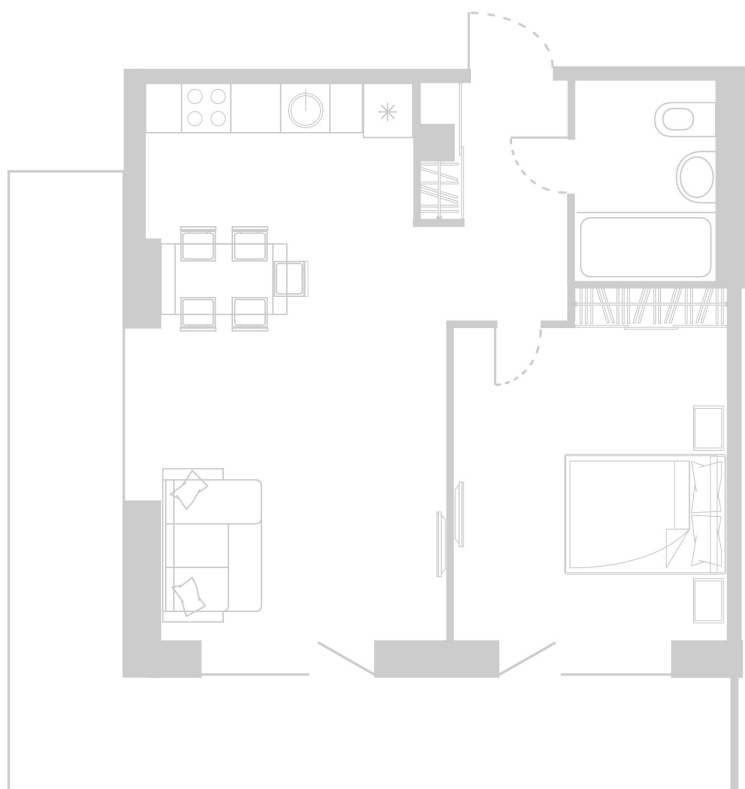

Планировка Апартамента № 819

Апартамент № 819
Комнат: 2
Вид из окна: на Долину

Площадь: 50.94 м²
В стоимость входит:
отделка, мебель и техника

Офисы продаж

Челябинск, ул. Труда, 156,
Торговая галерея «Западный луч»,
2 этаж, 22 офис.
+7 351 220-00-22
8 800 200-44-99