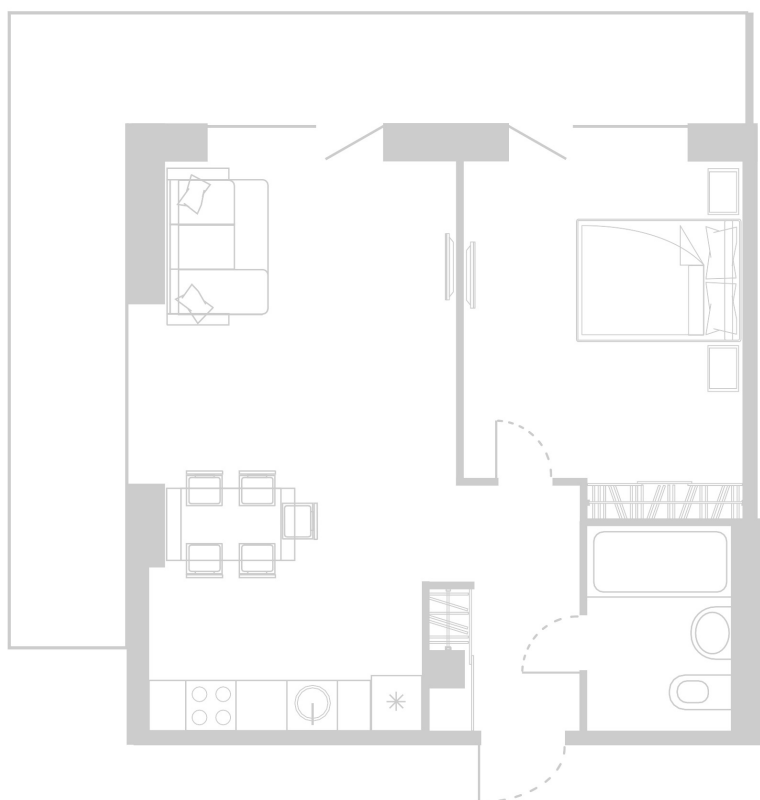

Планировка Апартамента № 820

Апартамент № 820
Комнат: 2
Вид из окна: на Лес

Площадь: 50.94 м²
В стоимость входит:
отделка, мебель и техника

Офисы продаж

Челябинск, ул. Труда, 156,
Торговая галерея «Западный луч»,
2 этаж, 22 офис.
+7 351 220-00-22
8 800 200-44-99