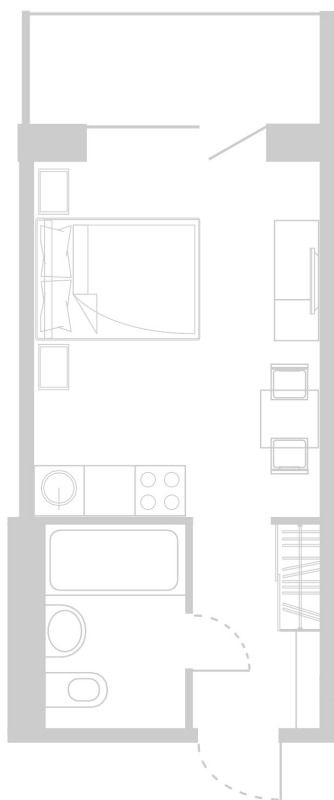

Планировка Апартамента № 821

Апартамент № 821
Комнат: 1
Вид из окна: на Лес

Площадь: 23.53 м²
В стоимость входит:
отделка, мебель и техника

Офисы продаж

Челябинск, ул. Труда, 156,
Торговая галерея «Западный луч»,
2 этаж, 22 офис.
+7 351 220-00-22
8 800 200-44-99