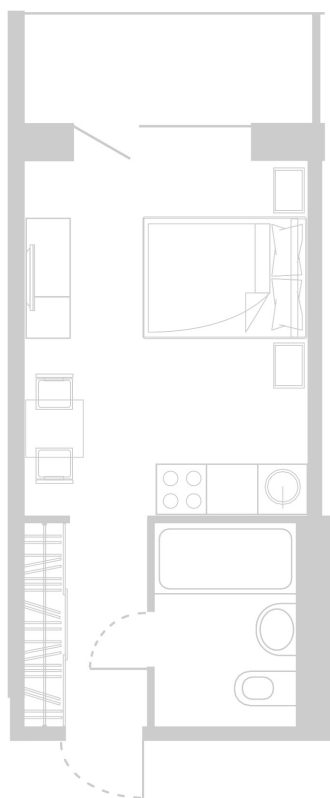

Планировка Апартамента № 822

Апартамент № 822
Комнат: 1
Вид из окна: на Лес

Площадь: 23.53 м²
В стоимость входит:
отделка, мебель и техника

Офисы продаж

Челябинск, ул. Труда, 156,
Торговая галерея «Западный луч»,
2 этаж, 22 офис.
+7 351 220-00-22
8 800 200-44-99