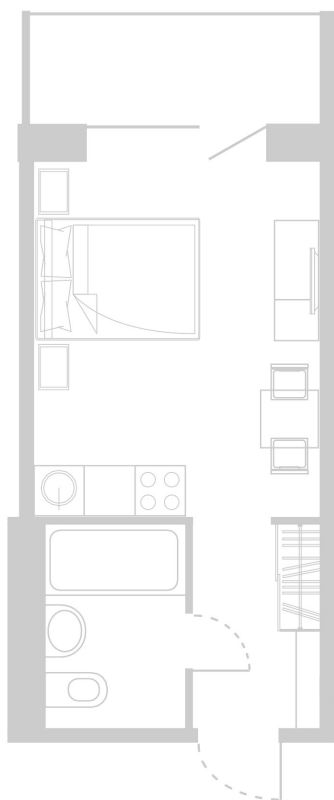

## Планировка Апартамента № 421

Апартамент № 421  
Комнат: 1  
Вид из окна: на Лес

Площадь: 23.53 м<sup>2</sup>  
В стоимость входит:  
отделка, мебель и техника