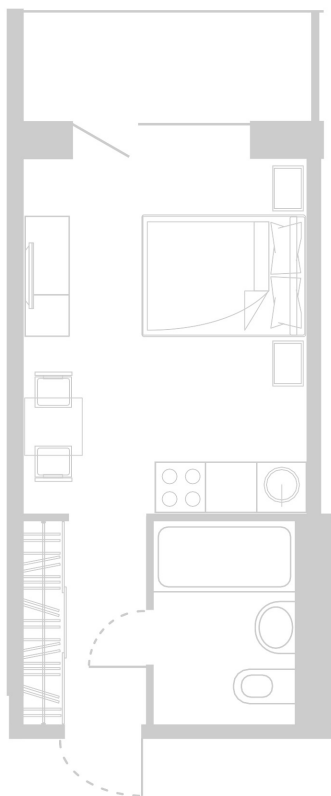

Планировка Апартамента № 422

Апартамент № 422
Комнат: 1
Вид из окна: на Лес

Площадь: 23.53 м²
В стоимость входит:
отделка, мебель и техника

Офисы продаж

Челябинск, ул. Труда, 156,
Торговая галерея «Западный луч»,
2 этаж, 22 офис.
+7 351 220-00-22
8 800 200-44-99