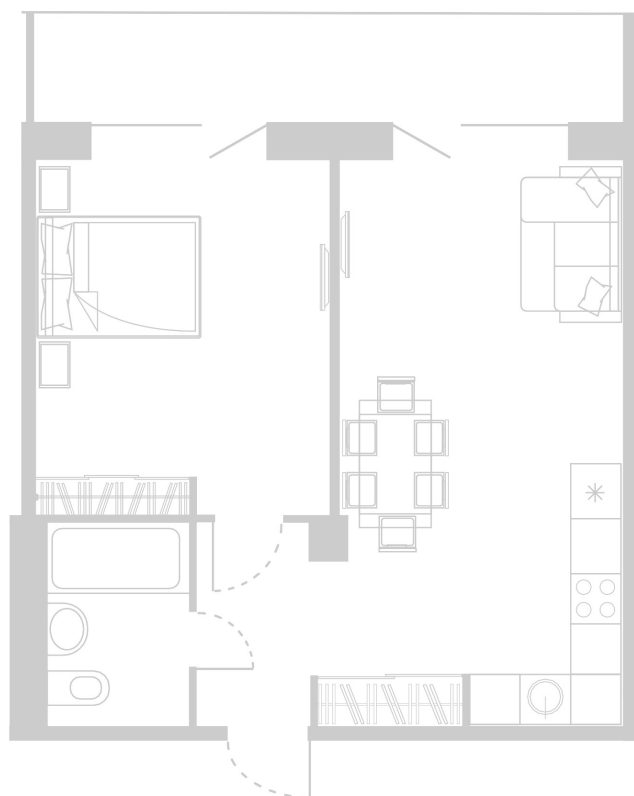

Планировка Апартамента № 423

Апартамент № 423
Комнат: 2
Вид из окна: на Лес

Площадь: 48.52 м²
В стоимость входит:
отделка, мебель и техника

Офисы продаж

Челябинск, ул. Труда, 156,
Торговая галерея «Западный луч»,
2 этаж, 22 офис.
+7 351 220-00-22
8 800 200-44-99