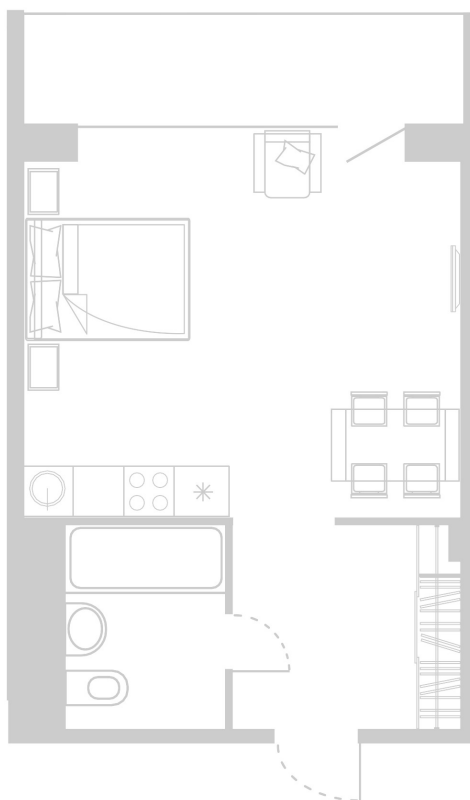

Планировка Апартамента № 501

Апартамент № 501
Комнат: 1
Вид из окна: на Лес

Площадь: 36.06 м²
В стоимость входит:
отделка, мебель и техника

Офисы продаж

Челябинск, ул. Труда, 156,
Торговая галерея «Западный луч»,
2 этаж, 22 офис.
+7 351 220-00-22
8 800 200-44-99