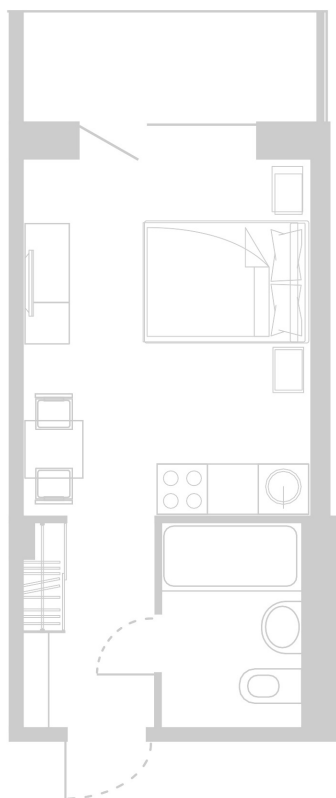

Планировка Апартамента № 502

Апартамент № 502
Комнат: 1
Вид из окна: на Лес

Площадь: 23.69 м²
В стоимость входит:
отделка, мебель и техника

Офисы продаж

Челябинск, ул. Труда, 156,
Торговая галерея «Западный луч»,
2 этаж, 22 офис.
+7 351 220-00-22
8 800 200-44-99