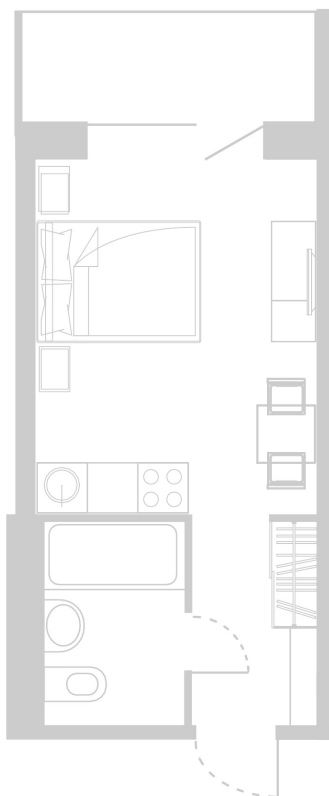

Планировка Апартамента № 503

Апартамент № 503
Комнат: 1
Вид из окна: на Лес

Площадь: 23.73 м²
В стоимость входит:
отделка, мебель и техника

Офисы продаж

Челябинск, ул. Труда, 156,
Торговая галерея «Западный луч»,
2 этаж, 22 офис.
+7 351 220-00-22
8 800 200-44-99