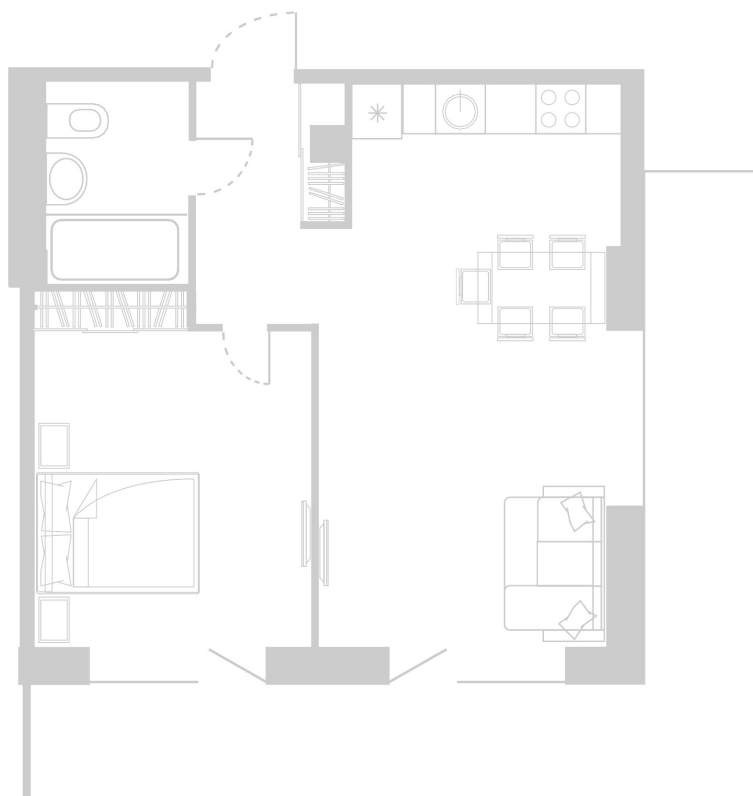

Планировка Апартамента № 506

Апартамент № 506
Комнат: 2
Вид из окна: на Долину

Площадь: 50.94 м²
В стоимость входит:
отделка, мебель и техника

Офисы продаж

Челябинск, ул. Труда, 156,
Торговая галерея «Западный луч»,
2 этаж, 22 офис.
+7 351 220-00-22
8 800 200-44-99