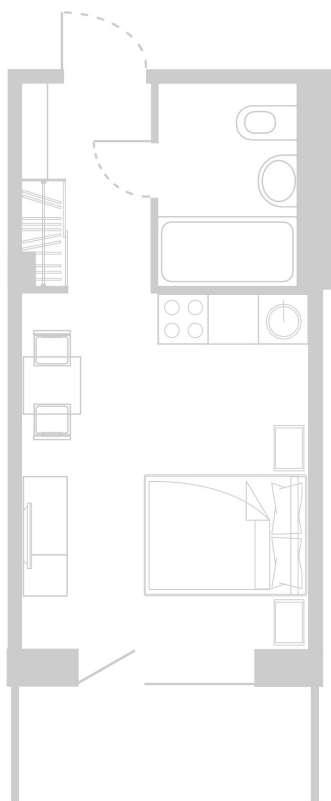

Планировка Апартамента № 507

Апартамент № 507
Комнат: 1
Вид из окна: на Долину

Площадь: 23.69 м²
В стоимость входит:
отделка, мебель и техника

Офисы продаж

Челябинск, ул. Труда, 156,
Торговая галерея «Западный луч»,
2 этаж, 22 офис.
+7 351 220-00-22
8 800 200-44-99