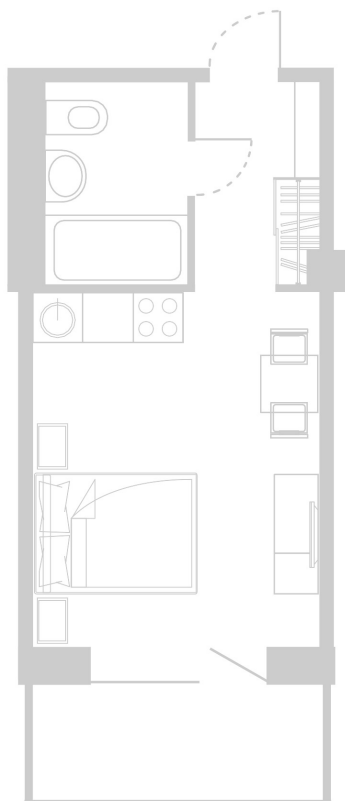

Планировка Апартамента № 508

Апартамент № 508
Комнат: 1
Вид из окна: на Долину

Площадь: 23.69 м²
Стоимость: 8 200 000 руб.
В стоимость входит:
отделка, мебель и техника

Офисы продаж

Челябинск, ул. Труда, 156,
Торговая галерея «Западный луч»,
2 этаж, 22 офис.
+7 351 220-00-22
8 800 200-44-99