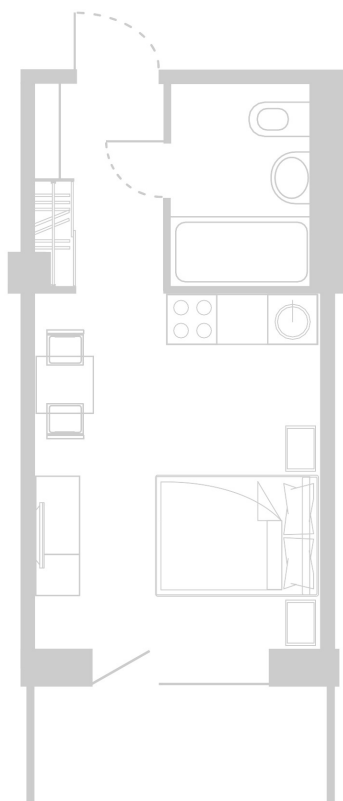

## Планировка Апартамента № 509

Апартамент № 509  
Комнат: 1  
Вид из окна: на Долина

Площадь: 23.69 м<sup>2</sup>  
В стоимость входит:  
отделка, мебель и техника