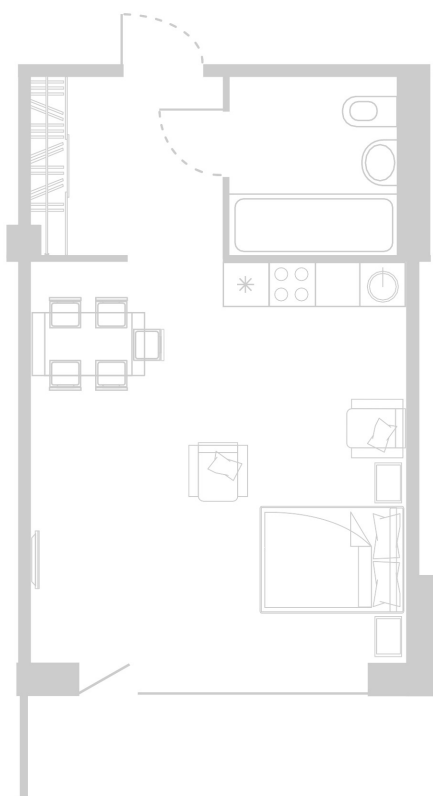

## Планировка Апартамента № 511

Апартамент № 511  
Комнат: 1  
Вид из окна: на Долину

Площадь: 42.4 м<sup>2</sup>  
В стоимость входит:  
отделка, мебель и техника