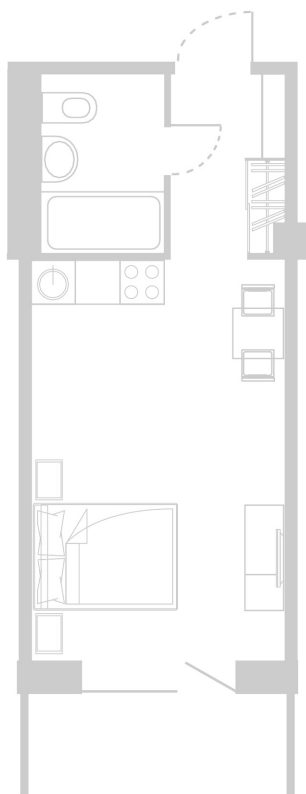

Планировка Апартамента № 512

Апартамент № 512
Комнат: 1
Вид из окна: на Долину

Площадь: 27.69 м²
В стоимость входит:
отделка, мебель и техника

Офисы продаж

Челябинск, ул. Труда, 156,
Торговая галерея «Западный луч»,
2 этаж, 22 офис.
+7 351 220-00-22
8 800 200-44-99