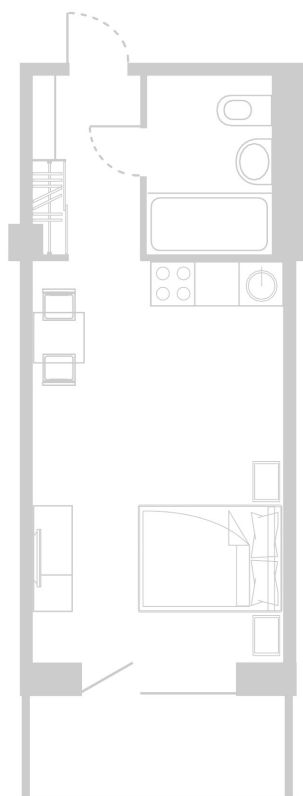

Планировка Апартамента № 513

Апартамент № 513
Комнат: 1
Вид из окна: на Долину

Площадь: 28.69 м²
В стоимость входит:
отделка, мебель и техника

Офисы продаж

Челябинск, ул. Труда, 156,
Торговая галерея «Западный луч»,
2 этаж, 22 офис.
+7 351 220-00-22
8 800 200-44-99