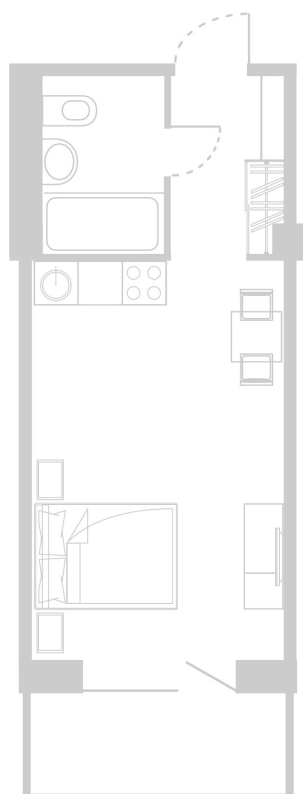

## Планировка Апартамента № 514

Апартамент № 514  
Комнат: 1  
Вид из окна: на Долину

Площадь: 27.69 м<sup>2</sup>  
В стоимость входит:  
отделка, мебель и техника