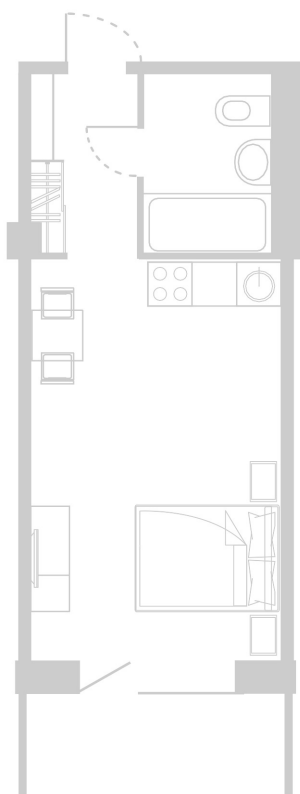

## Планировка Апартамента № 515

Апартамент № 515  
Комнат: 1  
Вид из окна: на Долину

Площадь: 27.69 м<sup>2</sup>  
В стоимость входит:  
отделка, мебель и техника