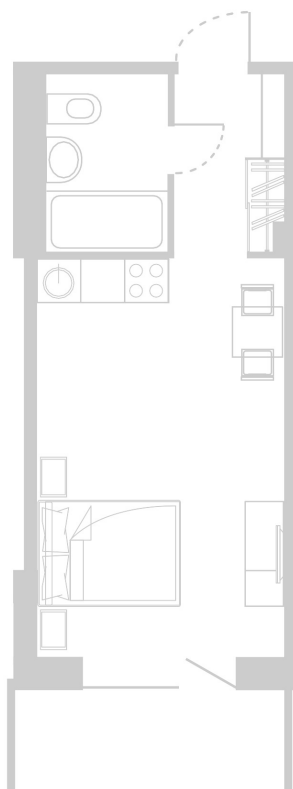

## Планировка Апартамента № 516

Апартамент № 516  
Комнат: 1  
Вид из окна: на Долину

Площадь: 27.84 м<sup>2</sup>  
В стоимость входит:  
отделка, мебель и техника