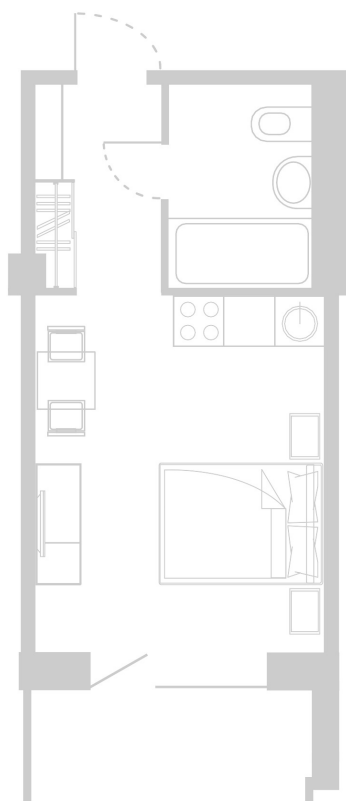

## Планировка Апартамента № 517

Апартамент № 517  
Комнат: 1  
Вид из окна: на Долину

Площадь: 23.6 м<sup>2</sup>  
В стоимость входит:  
отделка, мебель и техника