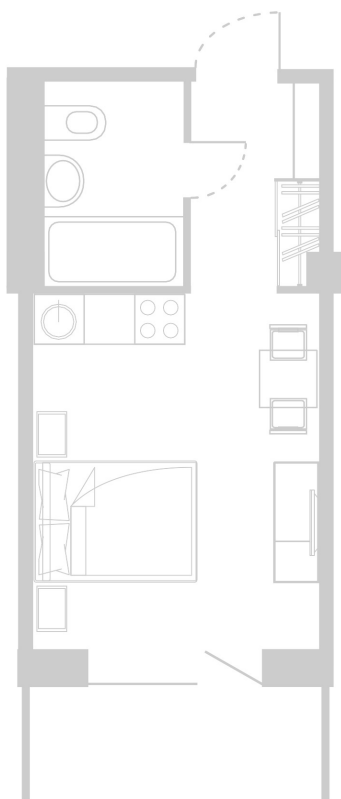

Планировка Апартамента № 518

Апартамент № 518
Комнат: 1
Вид из окна: на Долину

Площадь: 23.69 м²
В стоимость входит:
отделка, мебель и техника

Офисы продаж

Челябинск, ул. Труда, 156,
Торговая галерея «Западный луч»,
2 этаж, 22 офис.
+7 351 220-00-22
8 800 200-44-99