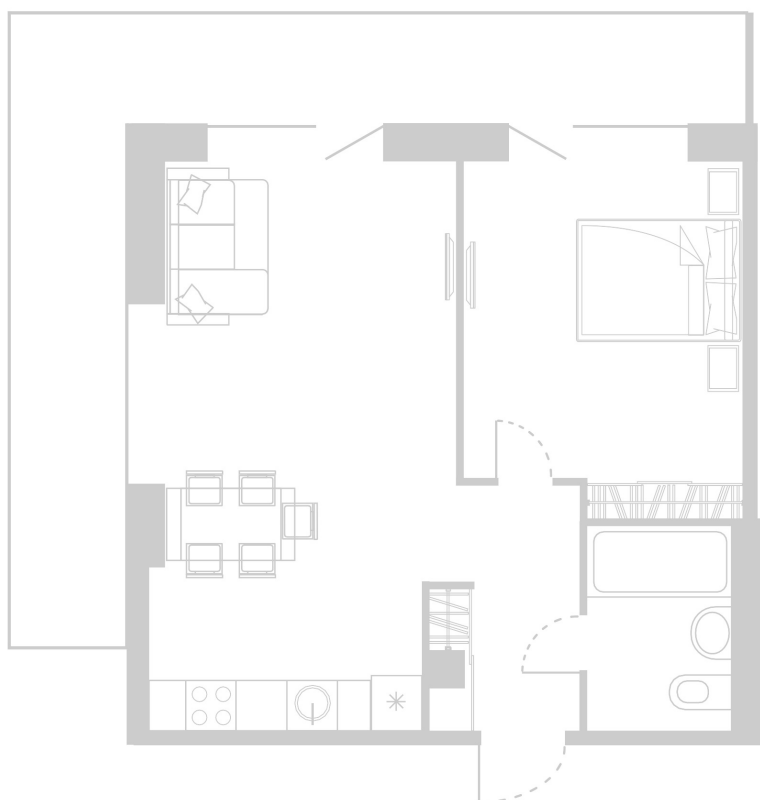

## Планировка Апартамента № 520

Апартамент № 520  
Комнат: 2  
Вид из окна: на Лес

Площадь: 50.94 м<sup>2</sup>  
В стоимость входит:  
отделка, мебель и техника