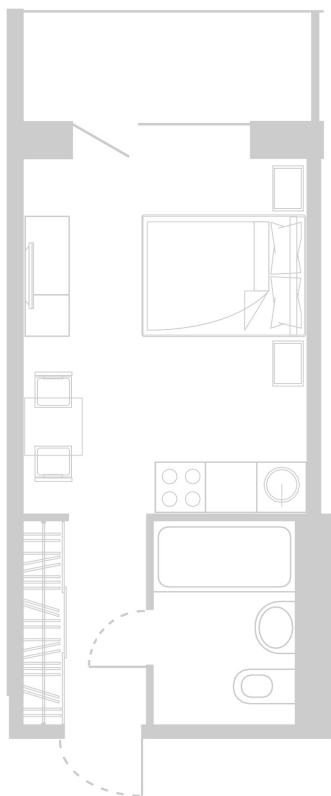

Планировка Апартамента № 522

Апартамент № 522
Комнат: 1
Вид из окна: на Лес

Площадь: 23.53 м²
В стоимость входит:
отделка, мебель и техника

Офисы продаж

Челябинск, ул. Труда, 156,
Торговая галерея «Западный луч»,
2 этаж, 22 офис.
+7 351 220-00-22
8 800 200-44-99