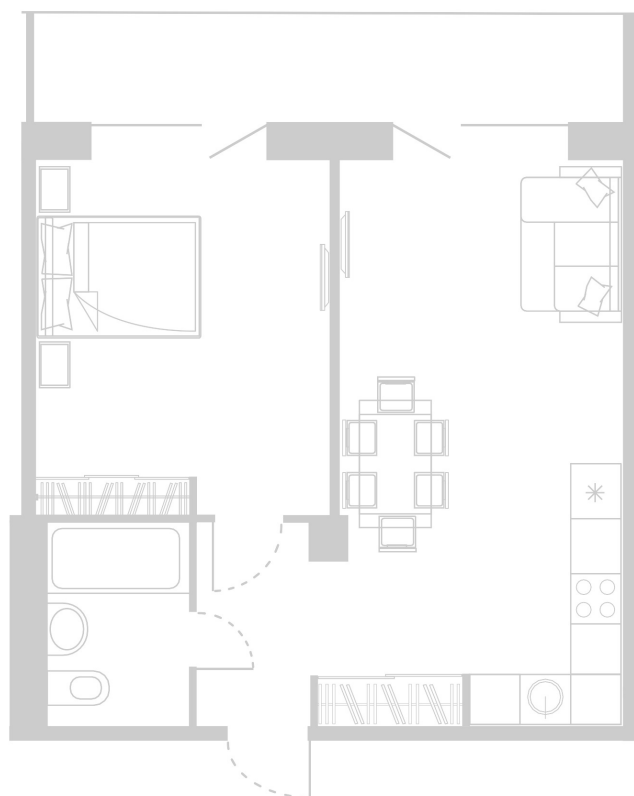

## Планировка Апартамента № 523

Апартамент № 523  
Комнат: 2  
Вид из окна: на Лес

Площадь: 48.52 м<sup>2</sup>  
В стоимость входит:  
отделка, мебель и техника