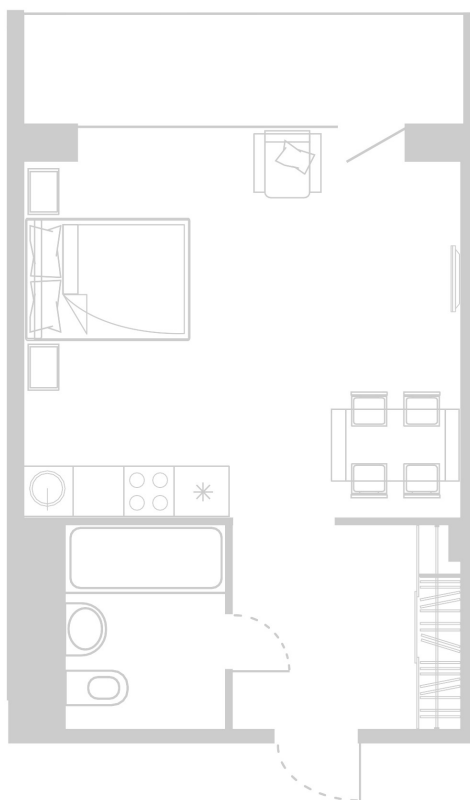

Планировка Апартамента № 601

Апартамент № 601
Комнат: 1
Вид из окна: на Лес

Площадь: 36.06 м²
В стоимость входит:
отделка, мебель и техника

Офисы продаж

Челябинск, ул. Труда, 156,
Торговая галерея «Западный луч»,
2 этаж, 22 офис.
+7 351 220-00-22
8 800 200-44-99