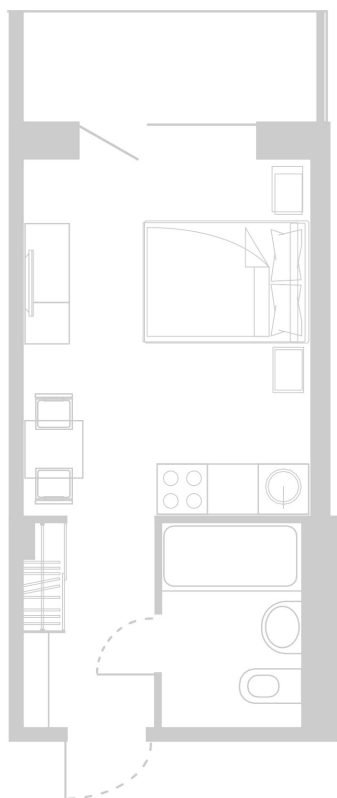

Планировка Апартамента № 602

Апартамент № 602
Комнат: 1
Вид из окна: на Лес

Площадь: 23.69 м²
Стоимость: 8 200 000 руб.
В стоимость входит:
отделка, мебель и техника

Офисы продаж

Челябинск, ул. Труда, 156,
Торговая галерея «Западный луч»,
2 этаж, 22 офис.
+7 351 220-00-22
8 800 200-44-99