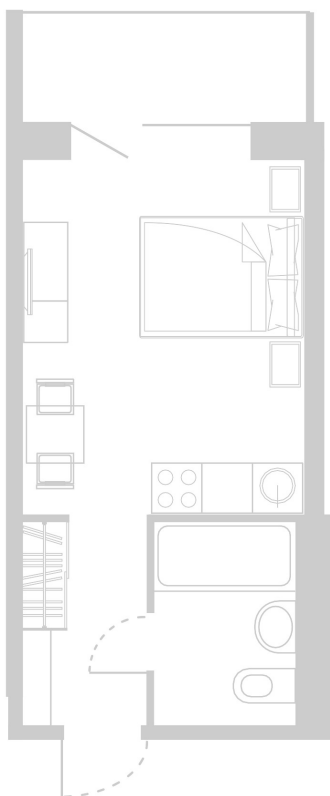

Планировка Апартамента № 604

Апартамент № 604
Комнат: 1
Вид из окна: на Лес

Площадь: 23.64 м²
В стоимость входит:
отделка, мебель и техника

Офисы продаж

Челябинск, ул. Труда, 156,
Торговая галерея «Западный луч»,
2 этаж, 22 офис.
+7 351 220-00-22
8 800 200-44-99