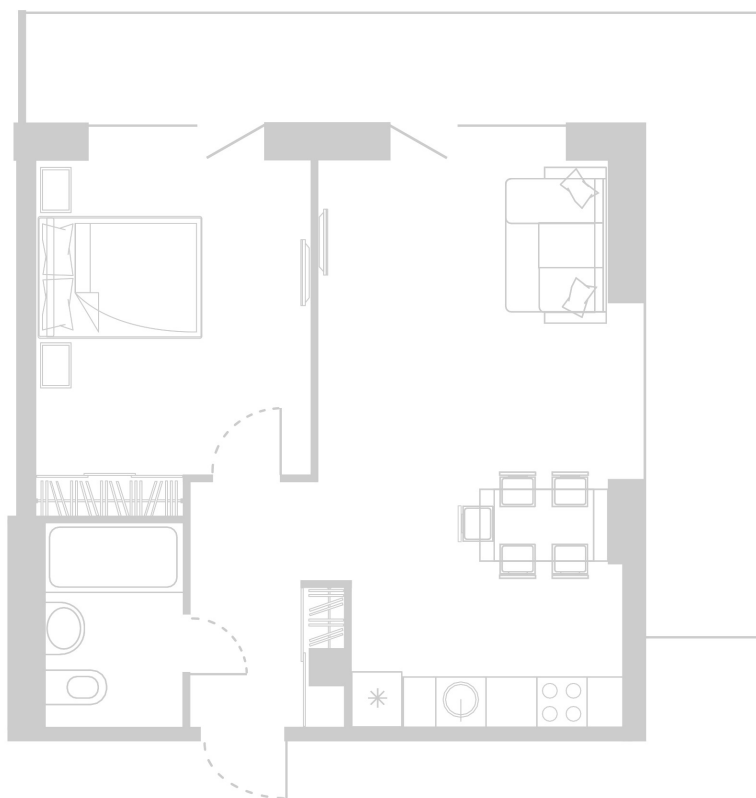

Планировка Апартамента № 605

Апартамент № 605
Комнат: 2
Вид из окна: на Лес

Площадь: 50.94 м²
В стоимость входит:
отделка, мебель и техника

Офисы продаж

Челябинск, ул. Труда, 156,
Торговая галерея «Западный луч»,
2 этаж, 22 офис.
+7 351 220-00-22
8 800 200-44-99