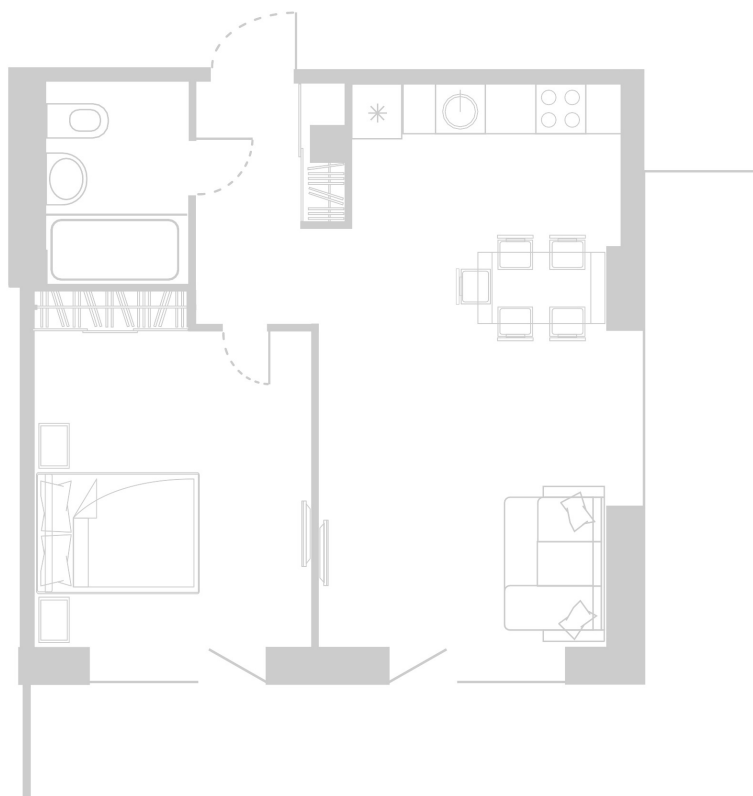

Планировка Апартамента № 606

Апартамент № 606
Комнат: 2
Вид из окна: на Долину

Площадь: 50.94 м²
В стоимость входит:
отделка, мебель и техника

Офисы продаж

Челябинск, ул. Труда, 156,
Торговая галерея «Западный луч»,
2 этаж, 22 офис.
+7 351 220-00-22
8 800 200-44-99