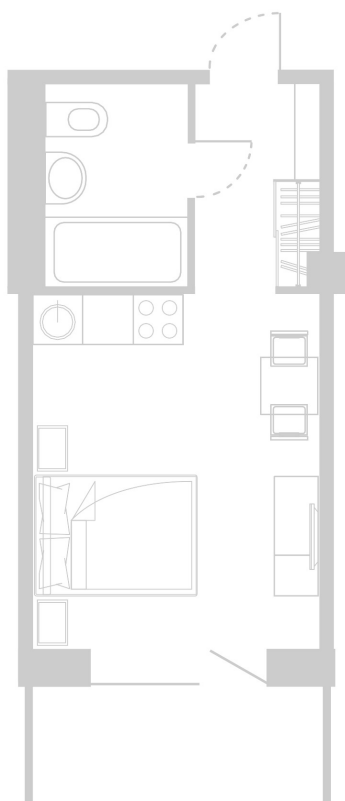

Планировка Апартамента № 608

Апартамент № 608
Комнат: 1
Вид из окна: на Долину

Площадь: 23.69 м²
В стоимость входит:
отделка, мебель и техника

Офисы продаж

Челябинск, ул. Труда, 156,
Торговая галерея «Западный луч»,
2 этаж, 22 офис.
+7 351 220-00-22
8 800 200-44-99