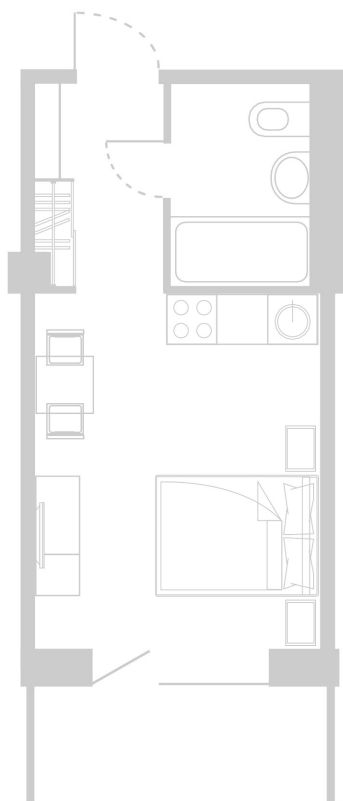

Планировка Апартамента № 609

Апартамент № 609
Комнат: 1
Вид из окна: на Долину

Площадь: 23.69 м²
В стоимость входит:
отделка, мебель и техника

Офисы продаж

Челябинск, ул. Труда, 156,
Торговая галерея «Западный луч»,
2 этаж, 22 офис.
+7 351 220-00-22
8 800 200-44-99