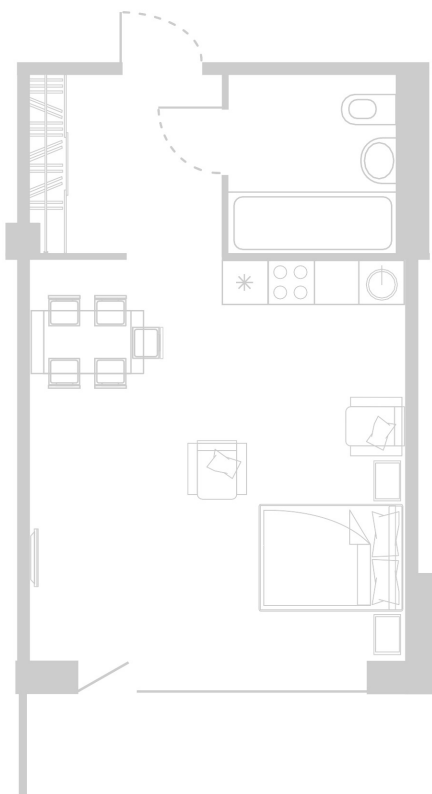

Планировка Апартамента № 611

Апартамент № 611
Комнат: 1
Вид из окна: на Долину

Площадь: 42.4 м²
В стоимость входит:
отделка, мебель и техника

Офисы продаж

Челябинск, ул. Труда, 156,
Торговая галерея «Западный луч»,
2 этаж, 22 офис.
+7 351 220-00-22
8 800 200-44-99