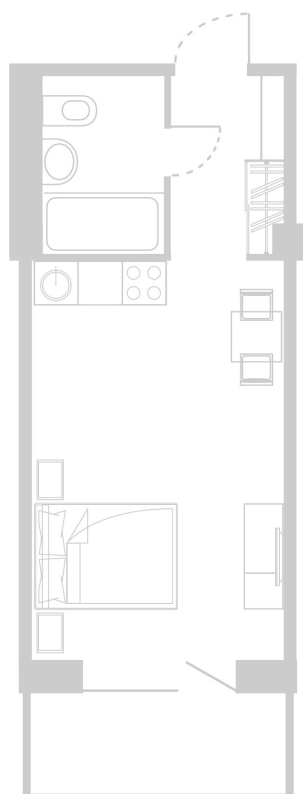

Планировка Апартамента № 614

Апартамент № 614
Комнат: 1
Вид из окна: на Долину

Площадь: 27.69 м²
В стоимость входит:
отделка, мебель и техника

Офисы продаж

Челябинск, ул. Труда, 156,
Торговая галерея «Западный луч»,
2 этаж, 22 офис.
+7 351 220-00-22
8 800 200-44-99