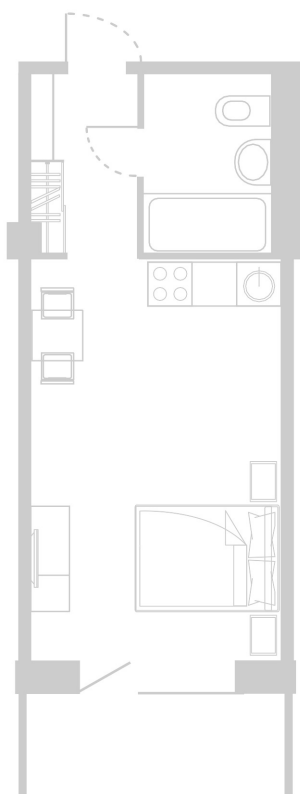

## Планировка Апартамента № 615

Апартамент № 615  
Комнат: 1  
Вид из окна: на Долину

Площадь: 27.69 м<sup>2</sup>  
В стоимость входит:  
отделка, мебель и техника