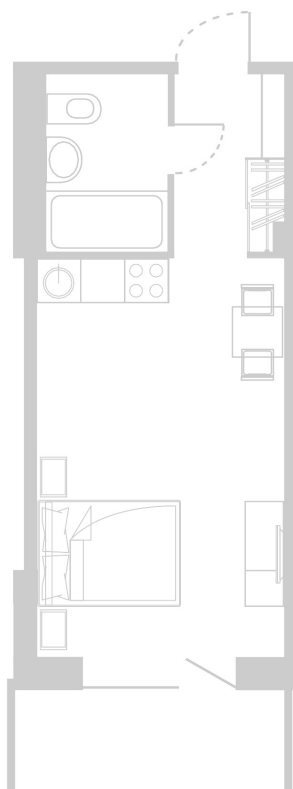

Планировка Апартамента № 616

Апартамент № 616
Комнат: 1
Вид из окна: на Долину

Площадь: 27.84 м²
В стоимость входит:
отделка, мебель и техника

Офисы продаж

Челябинск, ул. Труда, 156,
Торговая галерея «Западный луч»,
2 этаж, 22 офис.
+7 351 220-00-22
8 800 200-44-99