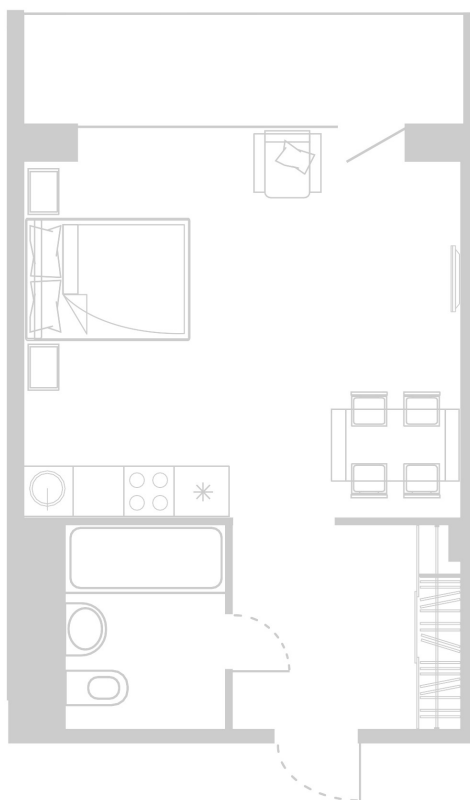

Планировка Апартамента № 401

Апартамент № 401
Комнат: 1
Вид из окна: на Лес

Площадь: 36.06 м²
В стоимость входит:
отделка, мебель и техника

Офисы продаж

Челябинск, ул. Труда, 156,
Торговая галерея «Западный луч»,
2 этаж, 22 офис.
+7 351 220-00-22
8 800 200-44-99