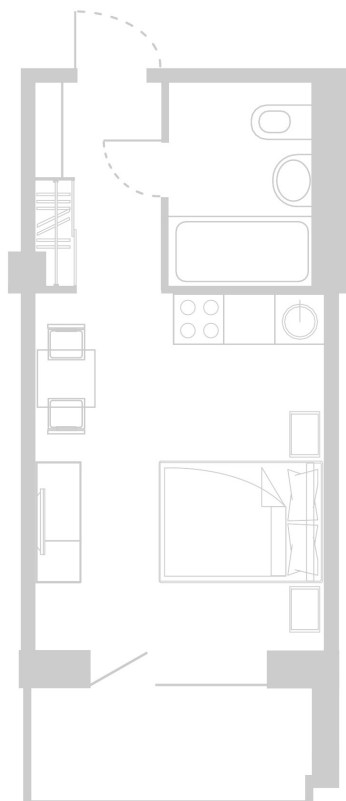

Планировка Апартамента № 617

Апартамент № 617
Комнат: 1
Вид из окна: на Долину

Площадь: 23.6 м²
Стоимость: 7 900 000 руб.
В стоимость входит:
отделка, мебель и техника

Офисы продаж

Челябинск, ул. Труда, 156,
Торговая галерея «Западный луч»,
2 этаж, 22 офис.
+7 351 220-00-22
8 800 200-44-99