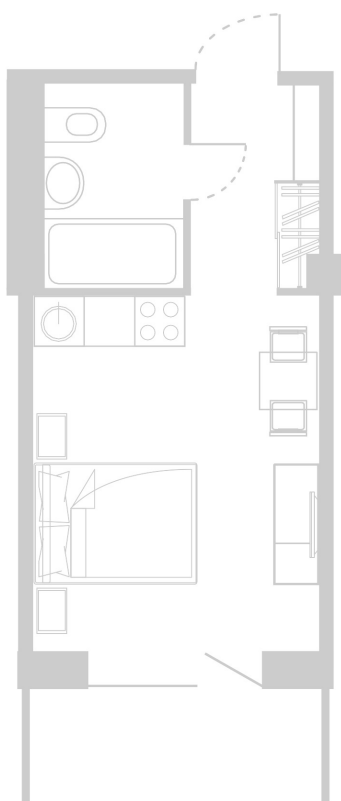

## Планировка Апартамента № 618

Апартамент № 618  
Комнат: 1  
Вид из окна: на Долину

Площадь: 23.69 м<sup>2</sup>  
В стоимость входит:  
отделка, мебель и техника