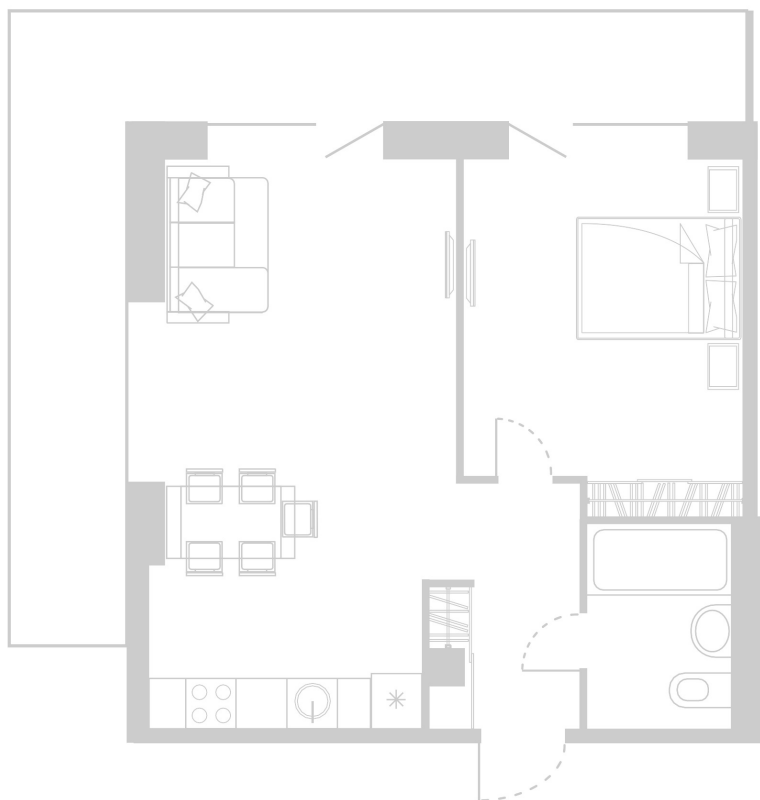

Планировка Апартамента № 620

Апартамент № 620
Комнат: 2
Вид из окна: на Лес

Площадь: 50.94 м²
В стоимость входит:
отделка, мебель и техника

Офисы продаж

Челябинск, ул. Труда, 156,
Торговая галерея «Западный луч»,
2 этаж, 22 офис.
+7 351 220-00-22
8 800 200-44-99