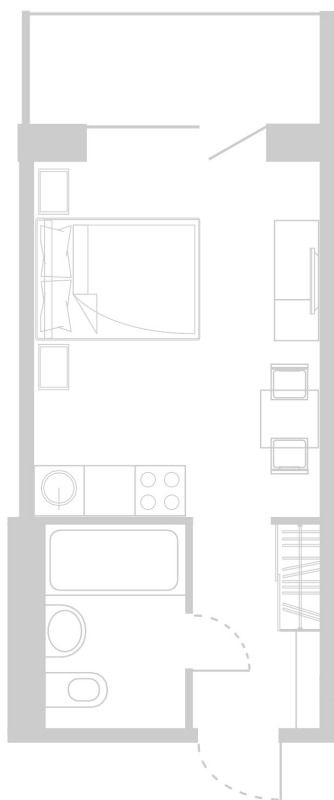

## Планировка Апартамента № 621

Апартамент № 621  
Комнат: 1  
Вид из окна: на Лес

Площадь: 23.53 м<sup>2</sup>  
В стоимость входит:  
отделка, мебель и техника