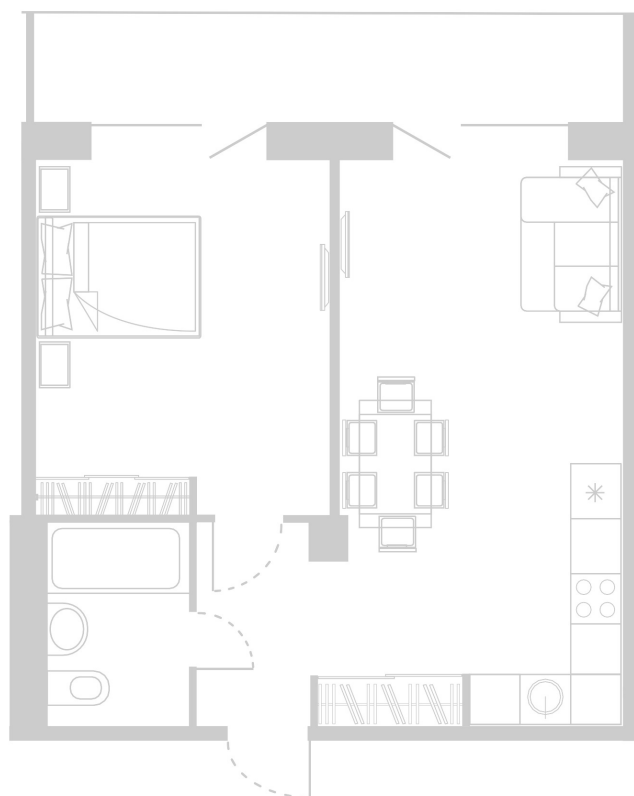

## Планировка Апартамента № 623

Апартамент № 623  
Комнат: 2  
Вид из окна: на Лес

Площадь: 48.52 м<sup>2</sup>  
В стоимость входит:  
отделка, мебель и техника