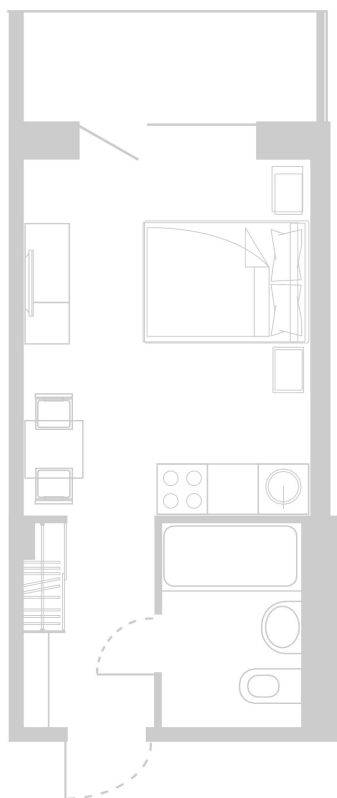

Планировка Апартамента № 702

Апартамент № 702
Комнат: 1
Вид из окна: на Лес

Площадь: 23.69 м²
В стоимость входит:
отделка, мебель и техника

Офисы продаж

Челябинск, ул. Труда, 156,
Торговая галерея «Западный луч»,
2 этаж, 22 офис.
+7 351 220-00-22
8 800 200-44-99