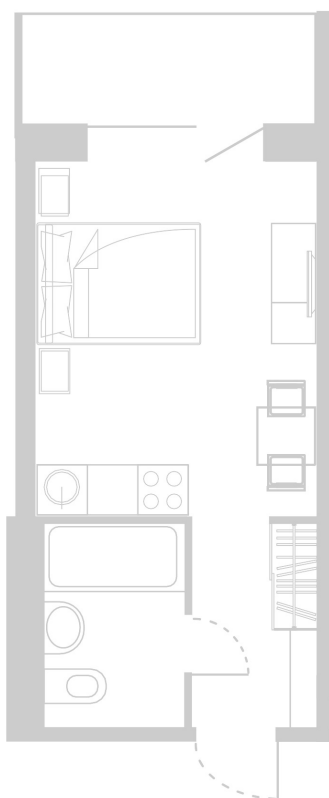

## Планировка Апартамента № 703

Апартамент № 703  
Комнат: 1  
Вид из окна: на Лес

Площадь: 23.73 м<sup>2</sup>  
В стоимость входит:  
отделка, мебель и техника