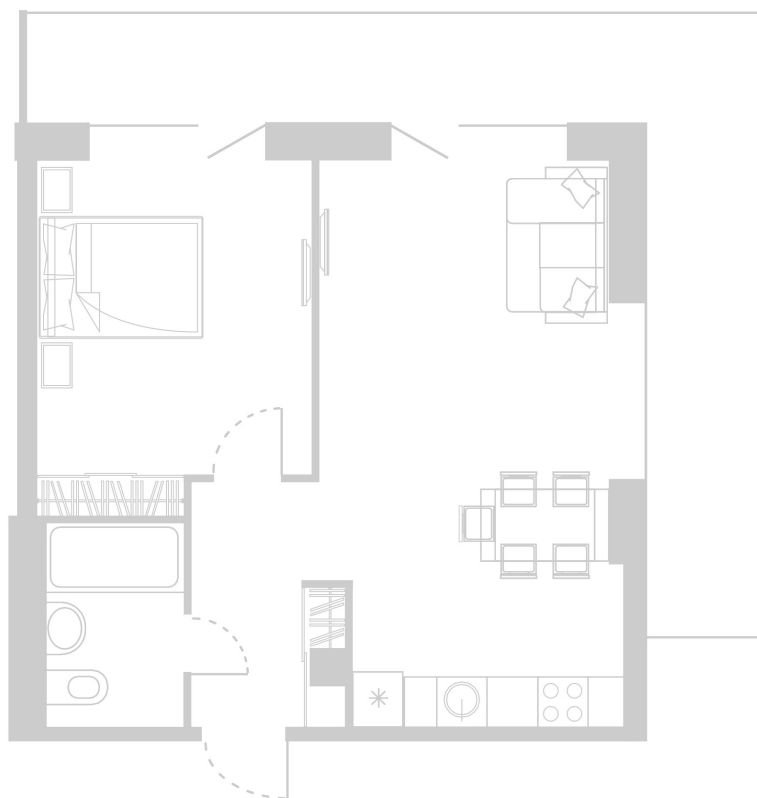

Планировка Апартамента № 705

Апартамент № 705
Комнат: 2
Вид из окна: на Лес

Площадь: 50.94 м²
Стоимость: 16 000 000 руб.
В стоимость входит:
отделка, мебель и техника

Офисы продаж

Челябинск, ул. Труда, 156,
Торговая галерея «Западный луч»,
2 этаж, 22 офис.
+7 351 220-00-22
8 800 200-44-99