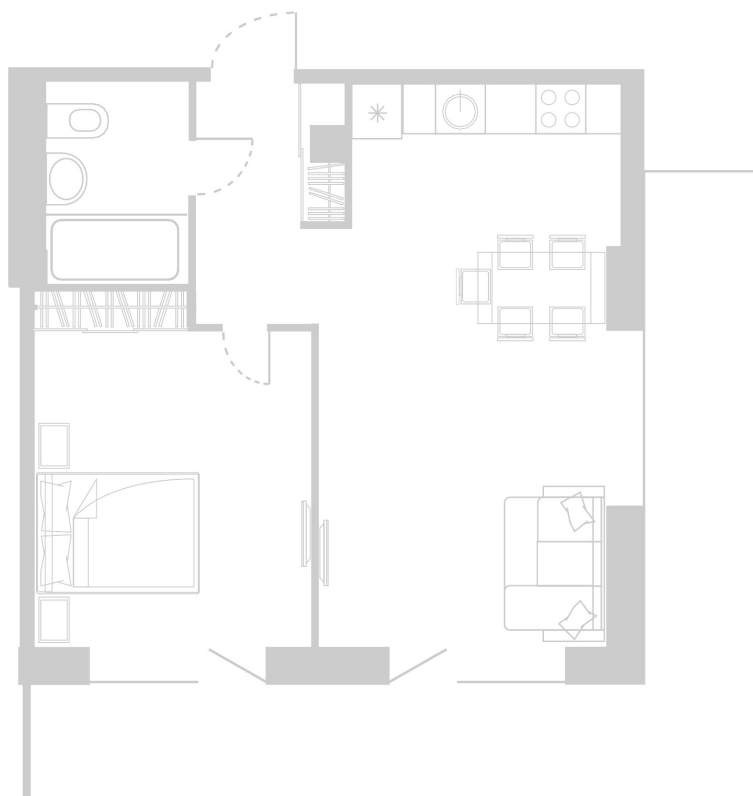

## Планировка Апартамента № 706

Апартамент № 706  
Комнат: 2  
Вид из окна: на Долину

Площадь: 50.94 м<sup>2</sup>  
В стоимость входит:  
отделка, мебель и техника