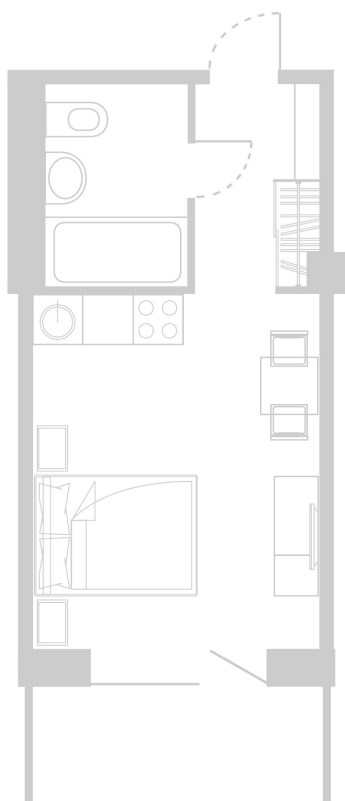

Планировка Апартамента № 708

Апартамент № 708
Комнат: 1
Вид из окна: на Долину

Площадь: 23.69 м²
В стоимость входит:
отделка, мебель и техника

Офисы продаж

Челябинск, ул. Труда, 156,
Торговая галерея «Западный луч»,
2 этаж, 22 офис.
+7 351 220-00-22
8 800 200-44-99