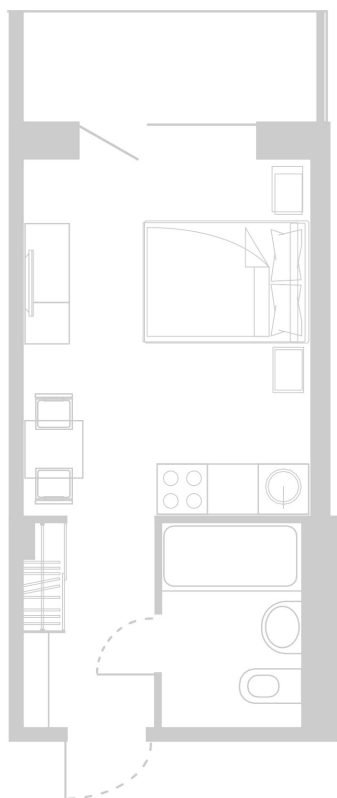

Планировка Апартамента № 402

Апартамент № 402
Комнат: 1
Вид из окна: на Лес

Площадь: 23.69 м²
В стоимость входит:
отделка, мебель и техника

Офисы продаж

Челябинск, ул. Труда, 156,
Торговая галерея «Западный луч»,
2 этаж, 22 офис.
+7 351 220-00-22
8 800 200-44-99