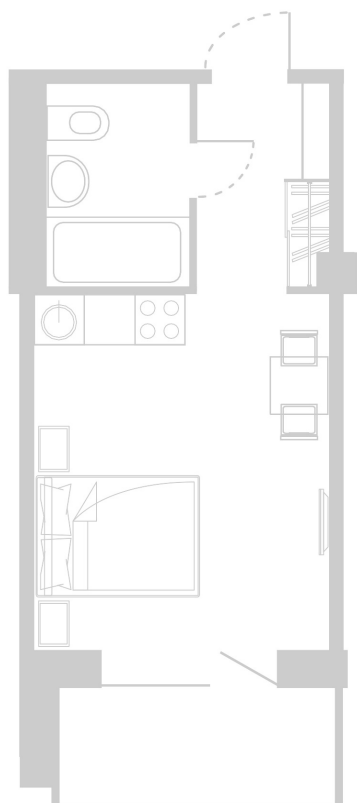

## Планировка Апартамента № 710

Апартамент № 710  
Комнат: 1  
Вид из окна: на Долину

Площадь: 24.2 м<sup>2</sup>  
В стоимость входит:  
отделка, мебель и техника