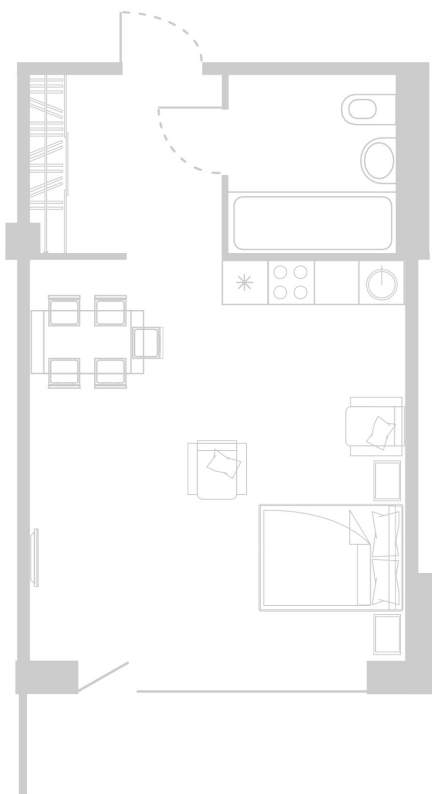

## Планировка Апартамента № 711

Апартамент № 711  
Комнат: 1  
Вид из окна: на Долину

Площадь: 42.4 м<sup>2</sup>  
В стоимость входит:  
отделка, мебель и техника